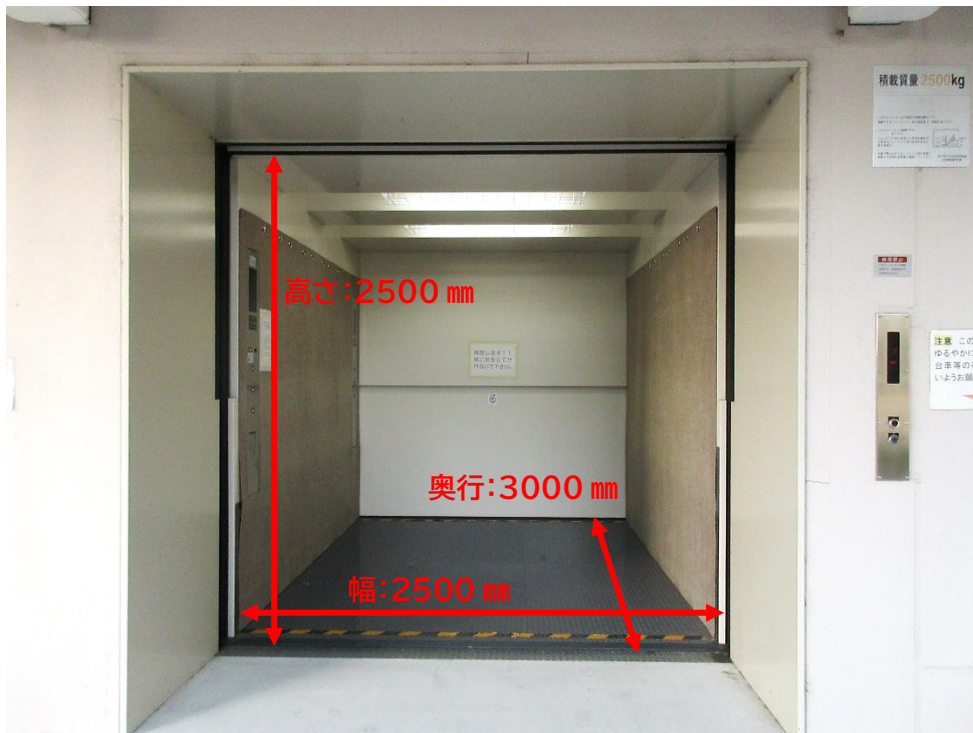

名古屋市瑞穂文化小劇場 駐車場

駐車ゲート

A:高さ(大)3m30cm
B:高さ(小)2m90cm
C:幅 3m

※大型搬入車口を使用される場合は、劇場までご連絡ください。
一般駐車場とつながっているため、留置きの場合は駐車スペースに停めてください。

名古屋市瑞穂文化小劇場 搬入口

※プラットホーム上は緩やかに傾斜しています。

※エレベーターは1階搬入口と2階舞台搬入口は開く扉が反対になります。
積載質量 2500 kg