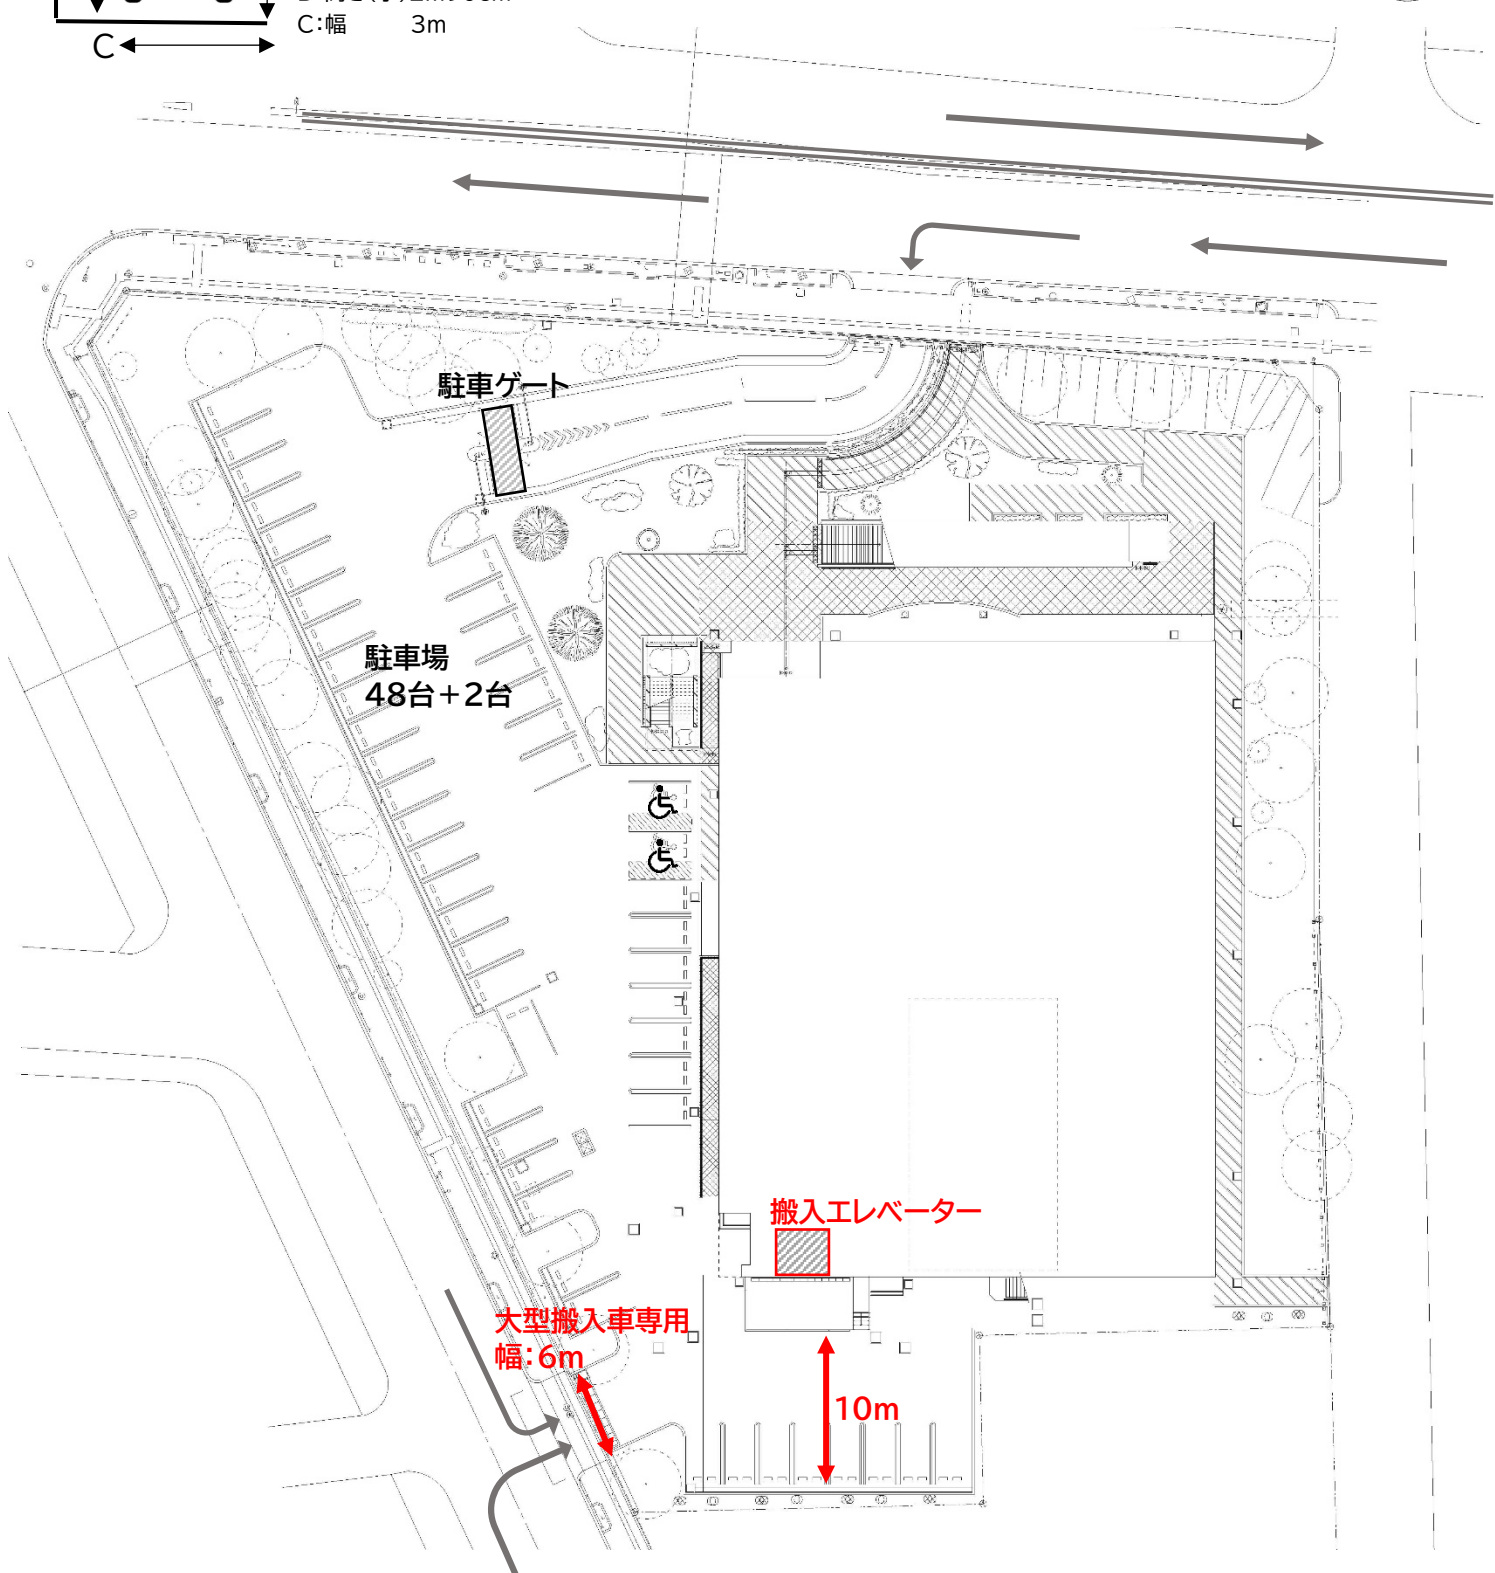

名古屋市瑞穂文化小劇場 駐車場

駐車ゲート

A:高さ(大)3m30cm
B:高さ(小)2m90cm
C:幅 3m

※大型搬入車口を使用される場合は、劇場までご連絡ください。
一般駐車場とつながっているため、留置きの場合は駐車スペースに停めてください。

名古屋市瑞穂文化小劇場 搬入口

※プラットホーム上は緩やかに傾斜しています。

※エレベーターは1階搬入口と2階舞台搬入口は開く扉が反対になります。
積載質量 2500 kg