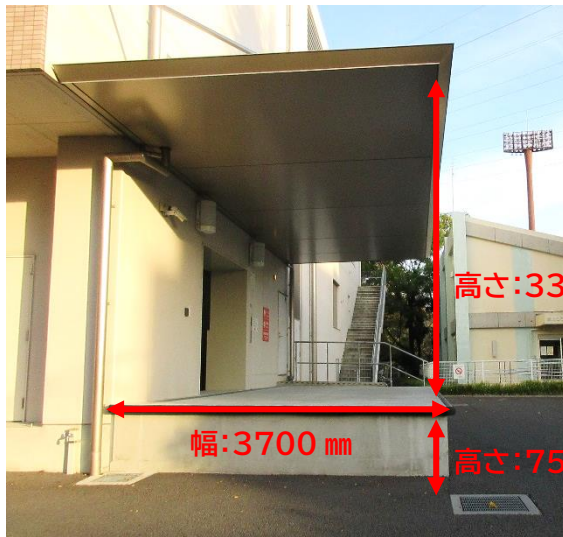

名古屋市瑞穂文化小劇場 駐車場

駐車ゲート

A:高さ(大)3m30cm
B:高さ(小)2m90cm
C:幅 3m

※大型搬入車口を使用される場合は、劇場までご連絡ください。
一般駐車場とつながっているため、留置きの場合は駐車スペースに停めてください。

名古屋市瑞穂文化小劇場 搬入口

※プラットホーム上は緩やかに傾斜しています。

※エレベーターは1階搬入口と2階舞台搬入口は開く扉が反対になります。
積載質量 2500 kg