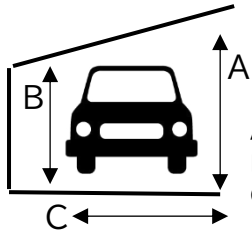

名古屋市瑞穂文化小劇場 駐車場

駐車ゲート

A:高さ(大)3m30cm
B:高さ(小)2m90cm
C:幅 3m

※大型搬入車口を使用される場合は、劇場までご連絡ください。
一般駐車場とつながっているため、留置きの場合は駐車スペースに停めてください。

名古屋市瑞穂文化小劇場 搬入口

※プラットホーム上は緩やかに傾斜しています。

※エレベーターは1階搬入口と2階舞台搬入口は開く扉が反対になります。
積載質量 2500 kg